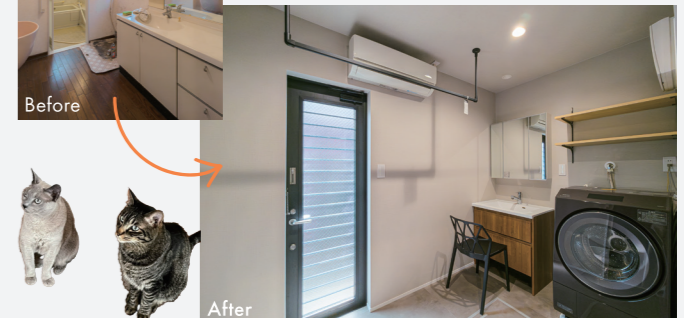

玄関の吹き抜けには、2階まで続くキャットウォークが設置され、猫たちは自由に上下に移動できる楽しさを満喫できます。

玄関の吹き抜けはネコちゃん専用通路!

2階まで続くキャットウォーク

FLOOR SPACE

1F	152.84㎡ (46.23坪)
2F	123.72㎡ (37.42坪)
延床	276.56㎡ (83.65坪)

部屋干しのスペースが確保され、天候や時間を気にせず洗濯物を干せるようになりました。

猫ドア