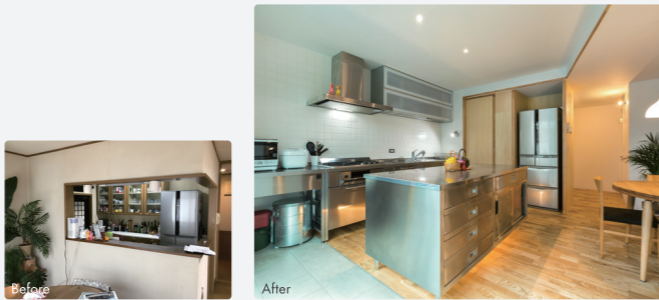

断熱窓・ドアリフォーム
最大50%相当還元

詳しくはこちら

最大 **200** 万円

高効率給湯器の設置
エコキュートやエネファームなどが対象!

詳しくはこちら

最大 **20** 万円