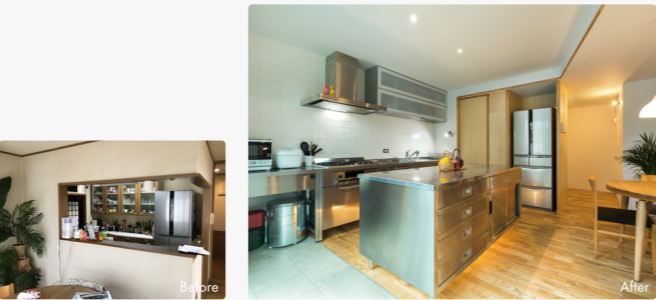

ベッドマットレスのお手入れ方法

暮らしのお役立ち情報

1. **クリーニング可**
2. ・スプリングマットレス
   - ・高反発ファイバーマットレス
3. **クリーニング不可**
4. ・ウレタン製マットレス
   - ・ラテックス製マットレス

頻度	お手入れ内容
毎日	掛け布団をめくって換気する
1~2週間ごと	肌に触れる寝具を交換する
2~3週間ごと	マットレスの底面を空気に触れさせる
毎月	マットレスに掃除機をかける
2~3ヶ月ごと	パッド類を洗濯する
半年ごと	マットレスの向きを変える