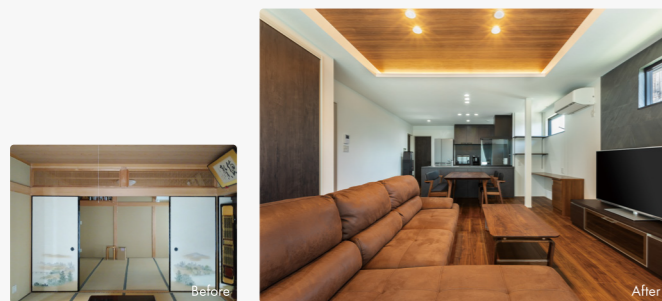

お家まるごと断熱
外張／内張／窓の断熱が対象

詳しくはこちら

最大300万円
※制度の詳細は協議決定後、正式に決まります。

子育て世帯・若者夫婦を支援

新築で **最大100万円**   リフォームで **最大60万円**

詳しくはこちら